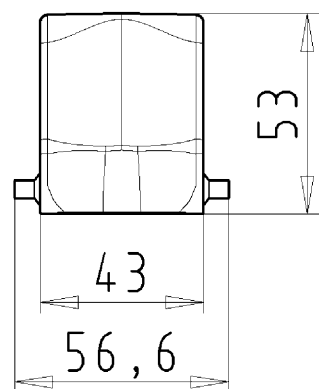

These dimensions will be especially checked at delivery
Only inspection dimensions
With /E marked dimensions are only valid for internal use

Diese Maße werden bei Abnahme besonders geprüft
Ausschließlich Prüfmaße
Mit /E gekennzeichnete Maße sind nur für interne Zwecke gültig