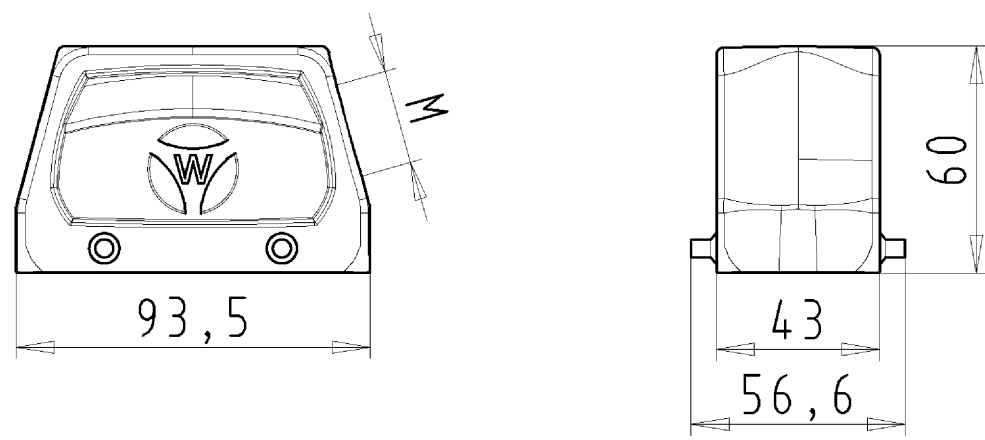

These dimensions will be especially checked at delivery
Only inspection dimensions
With /E marked dimensions are only valid for internal use

Diese Maße werden bei Abnahme besonders geprüft
Ausschließlich Prüfmaße
Mit /E gekennzeichnete Maße sind nur für interne Zwecke gültig